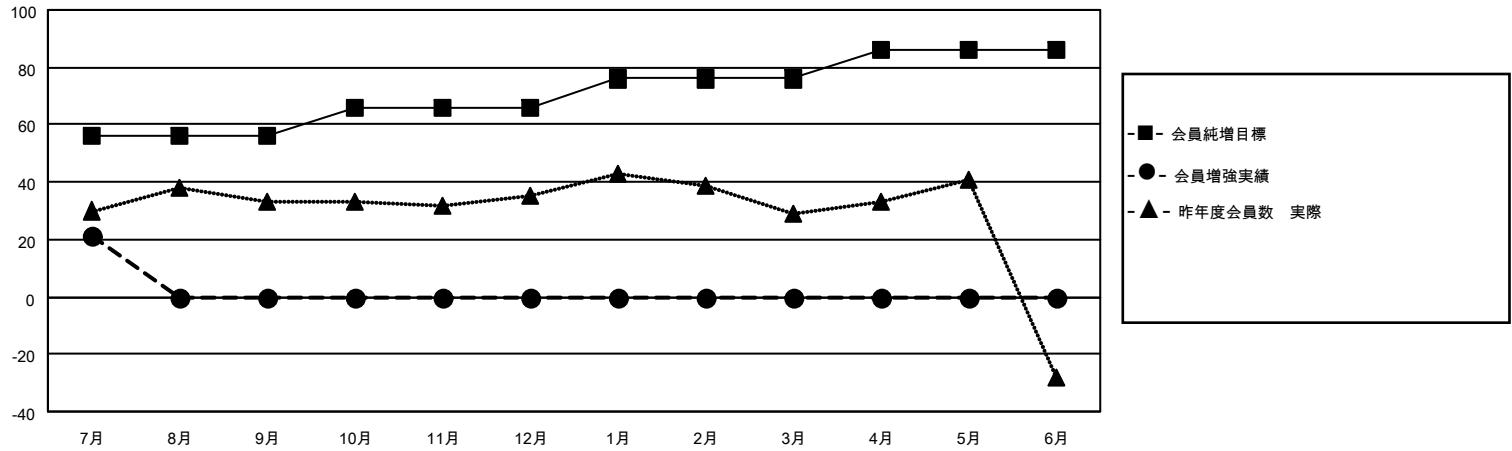

MONTHLY MEMBERSHIP PROGRESS REPORT

地域 JAPAN

District 336 D

Results as of: 7/31/2023

クラブ			
結果：2023-2024			
四半期	新クラブ目標	新クラブ	解散クラブ
7月/8月/9月	0	0	0
10月/11月/12月	0	0	0
1月/2月/3月	0	0	0
4月/5月/6月	0	0	0

名			
結果：2023-2024			
四半期	会員純増目標	会員増強実績	退会者(転籍を含む)実際
7月/8月/9月	56	55	31
10月/11月/12月	10	0	0
1月/2月/3月	10	0	0
4月/5月/6月	10	0	0

新クラブ目標及び実績累計

会員目標及び実績累計

解散クラブ: 0	37 CLUBS OF 84 一名以上の新会 員を登録	男女別	
退会者		男性	2,314 (87.98%)
物故会員 0	会員累計データを見るには、ここをクリック	女性	315 (11.98%)
クラブ解散 0		NON BINARY	0 (0.00%)
その他 31		PREFER NOT TO ANSWER	1 (0.04%)
合計 31		世帯主/家族会員合計	224
		国際会費半額の家族会員	101